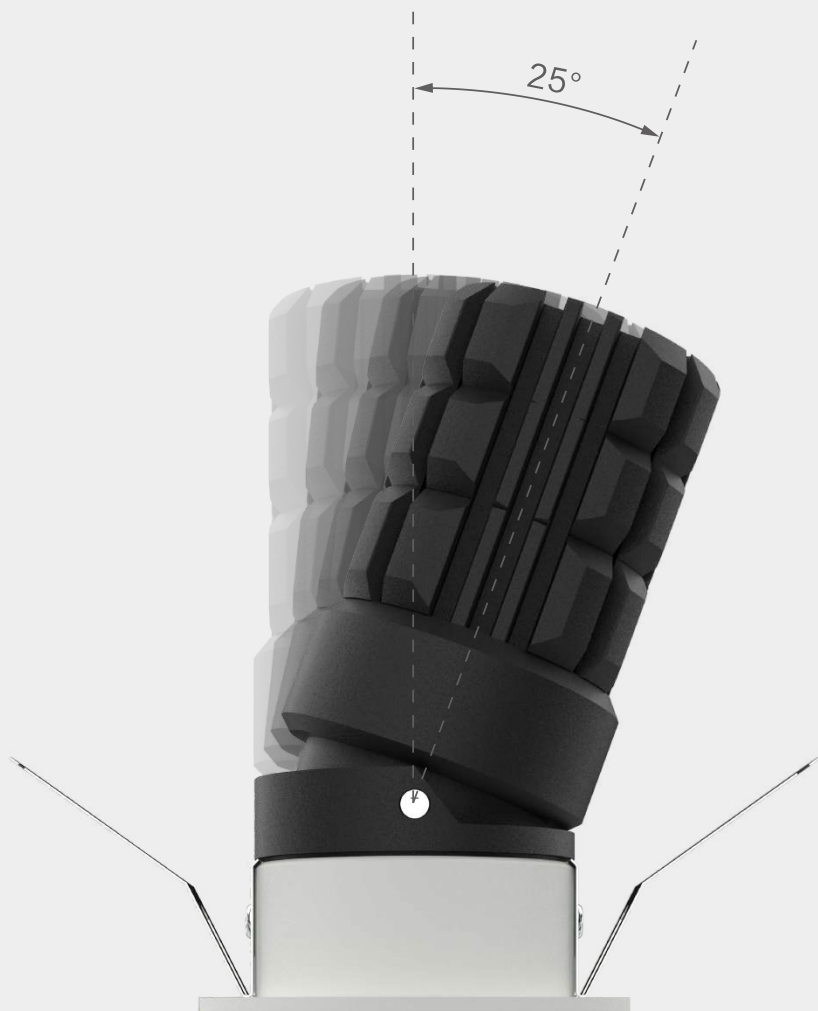

## 精准控光

Precise control of light

四种面环可选、营造出不同的光斑氛围、光形出众

可选斜照式 / 直照式 / 椭圆孔 / 小圆孔

直照24°

直照36°

## 可调角

Adjustable angle

雅鉴系列天花灯均可调角，灯体倾斜的角度最大为30°

直照模式/洗墙模式轻松切换