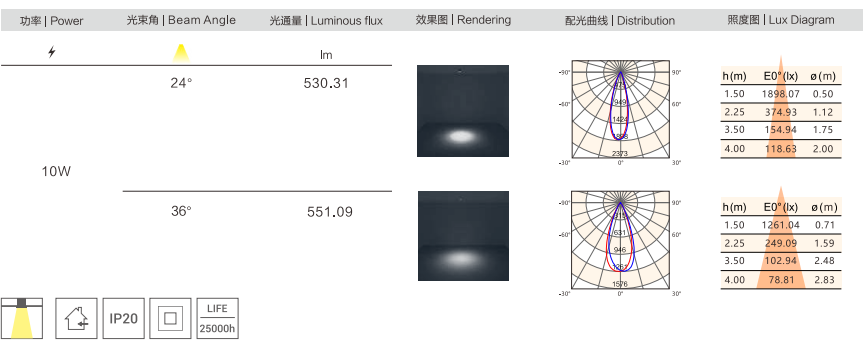

雅鉴系列可调预埋式天花灯

产品型号: KLM-TD6583Y/T10W
产品尺寸: $\phi 65 \times H83\text{mm}$
开孔尺寸: $\phi 45\text{mm}$
安装方式: 预埋式
材 质: 铜+6063铝
外观颜色: 白+黑/黑色
防护等级: IP20
光源品牌: Osram/飞利浦
驱动品牌: Osram/飞利浦
输入电压: AC110~220V
功 率: 10W
色 温: 2700K/3000K/4000K
CRI : ≥ 90
光 束 角: $10^\circ / 15^\circ / 24^\circ / 36^\circ / 50^\circ$

可调角 25°

$\phi 65$

雅鉴系列可调预埋式天花灯

产品型号: KLM-TD65100Y/T12W
产品尺寸: $\phi 65 \times H100\text{mm}$
开孔尺寸: $\phi 45\text{mm}$
安装方式: 预埋式
材 质: 铜+6063铝
外观颜色: 白+黑/黑色
防护等级: IP20
光源品牌: Osram/飞利浦
驱动品牌: Osram/飞利浦
输入电压: AC110~220V
功 率: 12W
色 温: 2700K/3000K/4000K
CRI : ≥ 90
光 束 角: $10^\circ / 15^\circ / 24^\circ / 36^\circ / 50^\circ$

可调角 25°

$\phi 65$