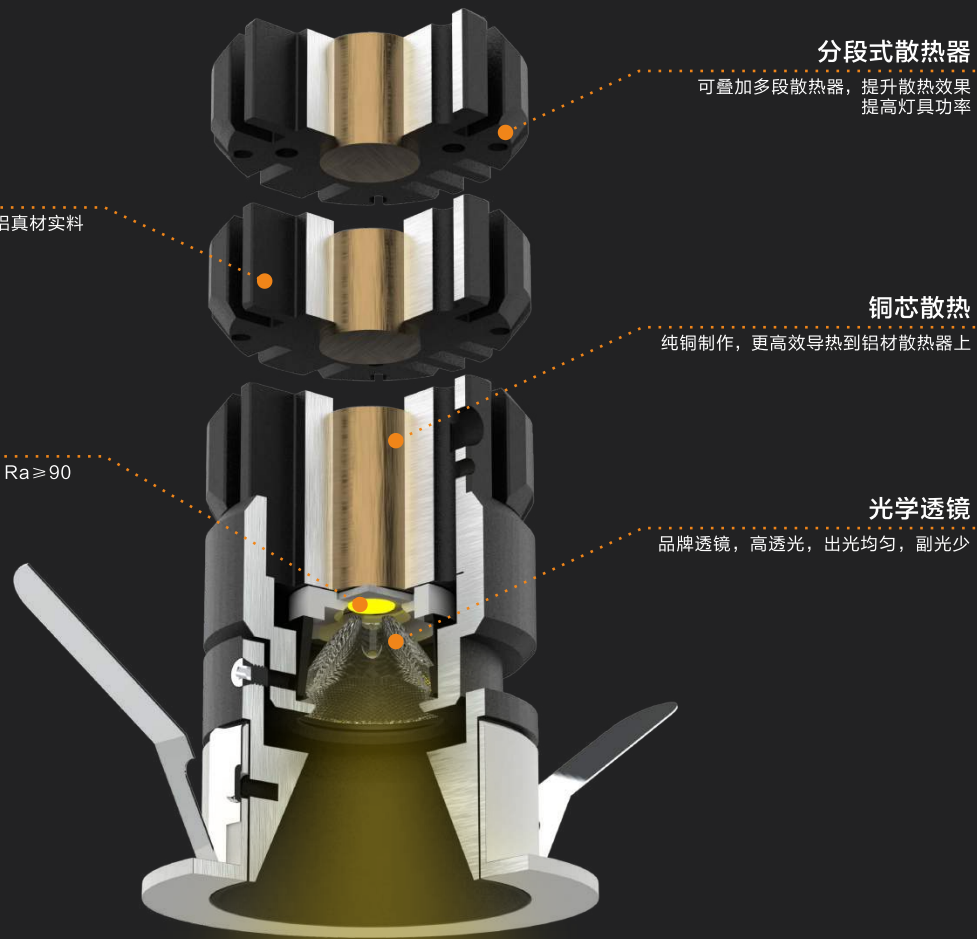

#### 分段式散热器

可叠加多段散热器，提升散热效果  
提高灯具功率