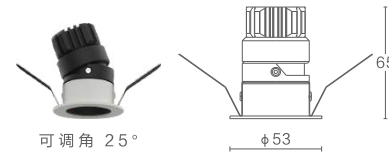

功率 | Power	光束角 | Beam Angle	光通量 | Luminous flux	效果图 | Rendering	配光曲线 | Distribution	照度图 | Lux Diagram
7W	24°	446.55 lm			<table border="1"> <thead> <tr> <th>h(m)</th> <th>E0¹(lx)</th> <th>ø(m)</th> </tr> </thead> <tbody> <tr> <td>1.00</td> <td>1599.99</td> <td>0.50</td> </tr> <tr> <td>2.25</td> <td>316.05</td> <td>1.12</td> </tr> <tr> <td>3.50</td> <td>130.61</td> <td>1.99</td> </tr> <tr> <td>4.00</td> <td>100.00</td> <td>2.49</td> </tr> </tbody> </table>
	36°	451.16 lm			<table border="1"> <thead> <tr> <th>h(m)</th> <th>E0¹(lx)</th> <th>ø(m)</th> </tr> </thead> <tbody> <tr> <td>1.50</td> <td>1029.89</td> <td>0.71</td> </tr> <tr> <td>2.25</td> <td>203.44</td> <td>1.59</td> </tr> <tr> <td>3.50</td> <td>84.07</td> <td>2.48</td> </tr> <tr> <td>4.00</td> <td>64.37</td> <td>2.83</td> </tr> </tbody> </table>