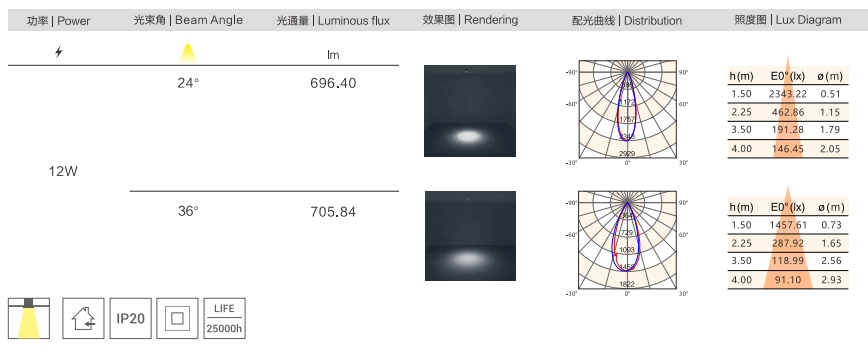

雅鉴系列可调嵌入式天花灯

产品型号: KLM-TD62107Q/T15W
产品尺寸: $\phi 62 \times H107\text{mm}$
开孔尺寸: $\phi 55\text{mm}$
安装方式: 嵌入式
材 质: 铜+6063铝
外观颜色: 白+黑/黑色
防护等级: IP20
光源品牌: Osram/飞利浦
驱动品牌: Osram/飞利浦
输入电压: AC110~220V
功 率: 15W
色 温: 2700K/3000K/4000K
CRI : ≥ 90
光 束 角: $10^\circ / 15^\circ / 24^\circ / 36^\circ / 50^\circ$