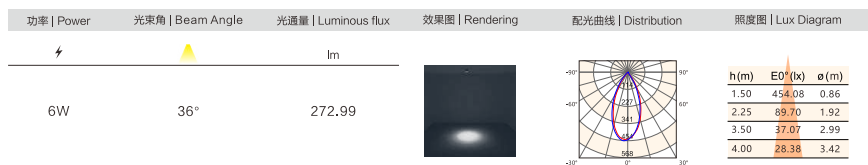

雅鉴系列可调嵌入式天花灯

产品型号: KLM-TD4289Q/T8W
产品尺寸: $\phi 42 \times H89\text{mm}$
开孔尺寸: $\phi 35\text{mm}$
安装方式: 嵌入式
材 质: 铜+6063铝
外观颜色: 白+黑/黑色
防护等级: IP20
光源品牌: Osram/飞利浦
驱动品牌: Osram/飞利浦
输入电压: AC110~220V
功 率: 8W
色 温: 2700K/3000K/4000K
CRI : ≥ 90
光 束 角: $9^\circ / 15^\circ / 22^\circ / 30^\circ$