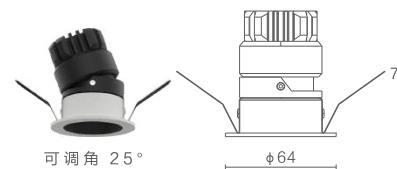

光源品牌: Osram/飞利浦

驱动品牌: Osram/飞利浦

输入电压: AC110~220V

功 率: 9W

色 温: 2700K/3000K/4000K

CRI :  $\geq 90$

光 束 角:  $10^\circ / 15^\circ / 24^\circ / 36^\circ / 50^\circ$

功率   Power	光束角   Beam Angle	光通量   Luminous flux	效果图   Rendering	配光曲线   Distribution	照度图   Lux Diagram															
9W	24°	597.43 lm			<table border="1"> <thead> <tr> <th>h(m)</th> <th>E0<sup>0</sup>(lx)</th> <th>ø(m)</th> </tr> </thead> <tbody> <tr> <td>1.00</td> <td>2010.13</td> <td>0.51</td> </tr> <tr> <td>2.25</td> <td>397.06</td> <td>1.15</td> </tr> <tr> <td>3.50</td> <td>164.09</td> <td>1.80</td> </tr> <tr> <td>4.00</td> <td>125.63</td> <td>2.05</td> </tr> </tbody> </table>	h(m)	E0 <sup>0</sup> (lx)	ø(m)	1.00	2010.13	0.51	2.25	397.06	1.15	3.50	164.09	1.80	4.00	125.63	2.05
	h(m)	E0 <sup>0</sup> (lx)	ø(m)																	
1.00	2010.13	0.51																		
2.25	397.06	1.15																		
3.50	164.09	1.80																		
4.00	125.63	2.05																		
36°	617.79 lm			<table border="1"> <thead> <tr> <th>h(m)</th> <th>E0<sup>0</sup>(lx)</th> <th>ø(m)</th> </tr> </thead> <tbody> <tr> <td>1.50</td> <td>1277.15</td> <td>0.73</td> </tr> <tr> <td>2.25</td> <td>252.28</td> <td>1.64</td> </tr> <tr> <td>3.50</td> <td>104.26</td> <td>2.56</td> </tr> <tr> <td>4.00</td> <td>79.82</td> <td>2.92</td> </tr> </tbody> </table>	h(m)	E0 <sup>0</sup> (lx)	ø(m)	1.50	1277.15	0.73	2.25	252.28	1.64	3.50	104.26	2.56	4.00	79.82	2.92	
h(m)	E0 <sup>0</sup> (lx)	ø(m)																		
1.50	1277.15	0.73																		
2.25	252.28	1.64																		
3.50	104.26	2.56																		
4.00	79.82	2.92																		