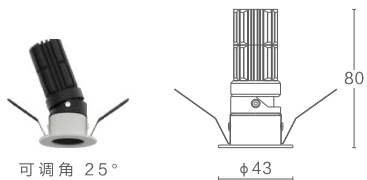

雅鉴系列可调嵌入式天花灯

产品型号: KLM-TD4272Q/T6W
产品尺寸: $\phi 42 \times H72\text{mm}$
开孔尺寸: $\phi 35\text{mm}$
安装方式: 嵌入式
材 质: 铜+6063铝
外观颜色: 白+黑/黑色
防护等级: IP20
光源品牌: Osram/飞利浦
驱动品牌: Osram/飞利浦
输入电压: AC110~220V
功 率: 6W
色 温: 2700K/3000K/4000K
CRI : ≥ 90
光 束 角: $9^\circ / 15^\circ / 22^\circ / 30^\circ$