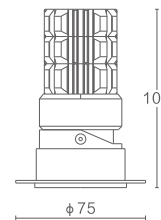

可调角 25°

$\phi 75$