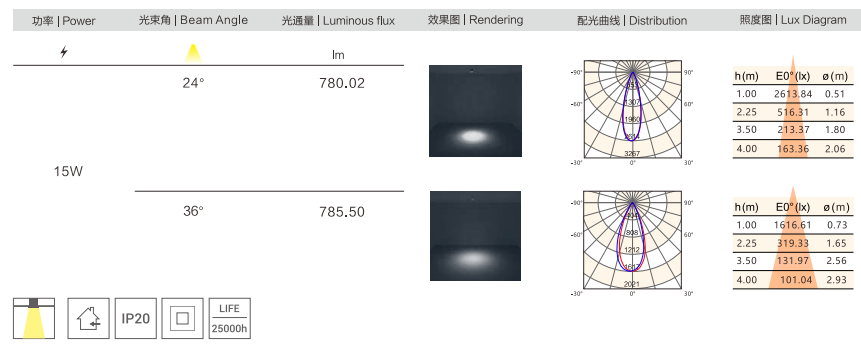

雅鉴系列可调嵌入式天花灯

产品型号: KLM-TD62107Q/T15W
产品尺寸: $\phi 62 \times H107\text{mm}$
开孔尺寸: $\phi 55\text{mm}$
安装方式: 嵌入式
材 质: 铜+6063铝
外观颜色: 白+黑/黑色
防护等级: IP20
光源品牌: Osram/飞利浦
驱动品牌: Osram/飞利浦
输入电压: AC110~220V
功 率: 15W
色 温: 2700K/3000K/4000K
CRI : ≥ 90
光 束 角: $10^\circ / 15^\circ / 24^\circ / 36^\circ / 50^\circ$