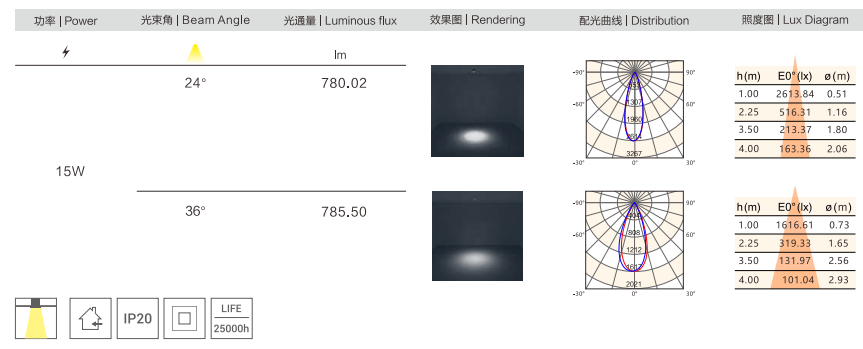

雅鉴系列可调预埋式天花灯

产品型号: KLM-TD75107Y/T15W

产品尺寸: $\phi 75 \times H107\text{mm}$

开孔尺寸: $\phi 55\text{mm}$

安装方式: 预埋式

材 质: 铜+6063铝

外观颜色: 白+黑/黑色

防护等级: IP20

光源品牌: Osram/飞利浦

驱动品牌: Osram/飞利浦

输入电压: AC110~220V

功 率: 15W

色 温: 2700K/3000K/4000K

CRI : ≥ 90

光 束 角: $10^\circ / 15^\circ / 24^\circ / 36^\circ / 50^\circ$

可调角 25°

$\phi 75$