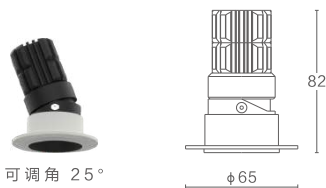

雅鉴系列可调预埋式天花灯

产品型号: KLM-TD6583Y/T10W
产品尺寸: $\phi 65 \times H83\text{mm}$
开孔尺寸: $\phi 45\text{mm}$
安装方式: 预埋式
材 质: 铜+6063铝
外观颜色: 白+黑/黑色
防护等级: IP20
光源品牌: Osram/飞利浦
驱动品牌: Osram/飞利浦
输入电压: AC110~220V
功 率: 10W
色 温: 2700K/3000K/4000K
CRI : ≥ 90
光 束 角: $10^\circ / 15^\circ / 24^\circ / 36^\circ / 50^\circ$

可调角 25°

$\phi 65$