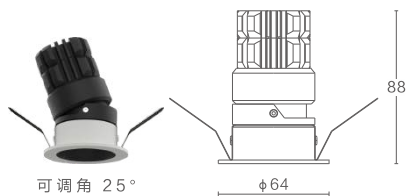

雅鉴系列可调嵌入式天花灯

产品型号: KLM-TD6289Q/T12W
产品尺寸: $\phi 62 \times H89\text{mm}$
开孔尺寸: $\phi 55\text{mm}$
安装方式: 嵌入式
材 质: 铜+6063铝
外观颜色: 白+黑/黑色
防护等级: IP20
光源品牌: Osram/飞利浦
驱动品牌: Osram/飞利浦
输入电压: AC110~220V
功 率: 12W
色 温: 2700K/3000K/4000K
CRI : ≥ 90
光 束 角: $10^\circ / 15^\circ / 24^\circ / 36^\circ / 50^\circ$