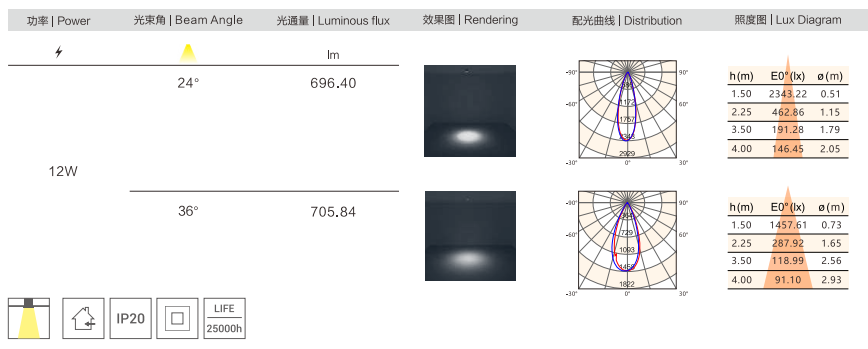

雅鉴系列可调预埋式天花灯

产品型号: KLM-TD75107Y/T15W

产品尺寸: $\phi 75 \times H107\text{mm}$

开孔尺寸: $\phi 55\text{mm}$

安装方式: 预埋式

材 质: 铜+6063铝

外观颜色: 白+黑/黑色

防护等级: IP20

光源品牌: Osram/飞利浦

驱动品牌: Osram/飞利浦

输入电压: AC110~220V

功 率: 15W

色 温: 2700K/3000K/4000K

CRI : ≥ 90

光 束 角: $10^\circ / 15^\circ / 24^\circ / 36^\circ / 50^\circ$

可调角 25°

$\phi 75$