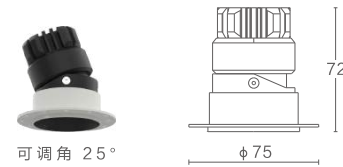

可调角 25°

功率 | Power	光束角 | Beam Angle	光通量 | Luminous flux	效果图 | Rendering	配光曲线 | Distribution	照度图 | Lux Diagram
9W	24°	597.43 lm			<table border="1"> <thead> <tr> <th>h(m)</th> <th>E0⁰(lx)</th> <th>ø(m)</th> </tr> </thead> <tbody> <tr> <td>1.00</td> <td>2010.13</td> <td>0.51</td> </tr> <tr> <td>2.25</td> <td>397.06</td> <td>1.15</td> </tr> <tr> <td>3.50</td> <td>164.09</td> <td>1.80</td> </tr> <tr> <td>4.00</td> <td>125.63</td> <td>2.05</td> </tr> </tbody> </table>
	36°	617.79 lm			<table border="1"> <thead> <tr> <th>h(m)</th> <th>E0⁰(lx)</th> <th>ø(m)</th> </tr> </thead> <tbody> <tr> <td>1.50</td> <td>1277.15</td> <td>0.73</td> </tr> <tr> <td>2.25</td> <td>252.28</td> <td>1.64</td> </tr> <tr> <td>3.50</td> <td>104.26</td> <td>2.56</td> </tr> <tr> <td>4.00</td> <td>79.82</td> <td>2.92</td> </tr> </tbody> </table>