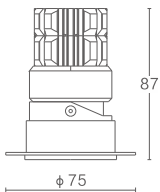

雅鉴系列可调预埋式天花灯

产品型号: KLM-TD7589Y/T12W

产品尺寸: $\phi 75 \times H89\text{mm}$

开孔尺寸: $\phi 55\text{mm}$

安装方式: 预埋式

材 质: 铜+6063铝

外观颜色: 白+黑/黑色

防护等级: IP20

光源品牌: Osram/飞利浦

驱动品牌: Osram/飞利浦

输入电压: AC110~220V

功 率: 12W

色 温: 2700K/3000K/4000K

CRI : ≥ 90

光 束 角: $10^\circ / 15^\circ / 24^\circ / 36^\circ / 50^\circ$

可调角 25°

$\phi 75$

雅鉴系列可调预埋式天花灯

产品型号: KLM-TD75107Y/T15W

产品尺寸: $\phi 75 \times H107\text{mm}$

开孔尺寸: $\phi 55\text{mm}$

安装方式: 预埋式

材 质: 铜+6063铝

外观颜色: 白+黑/黑色

防护等级: IP20

光源品牌: Osram/飞利浦

驱动品牌: Osram/飞利浦

输入电压: AC110~220V

功 率: 15W

色 温: 2700K/3000K/4000K

CRI : ≥ 90

光 束 角: $10^\circ / 15^\circ / 24^\circ / 36^\circ / 50^\circ$