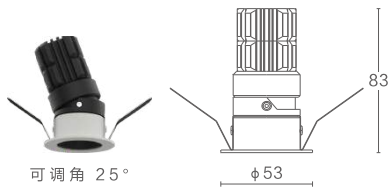

可调角 25°

$\phi 53$

83

功率 | Power	光束角 | Beam Angle	光通量 | Luminous flux	效果图 | Rendering	配光曲线 | Distribution	照度图 | Lux Diagram
10W	24°	530.31			<table border="1"> <thead> <tr> <th>h(m)</th> <th>E0'(lx)</th> <th>ø(m)</th> </tr> </thead> <tbody> <tr> <td>1.50</td> <td>1898.07</td> <td>0.50</td> </tr> <tr> <td>2.25</td> <td>374.93</td> <td>1.12</td> </tr> <tr> <td>3.50</td> <td>154.94</td> <td>1.75</td> </tr> <tr> <td>4.00</td> <td>118.63</td> <td>2.00</td> </tr> </tbody> </table>
	36°	551.09			<table border="1"> <thead> <tr> <th>h(m)</th> <th>E0'(lx)</th> <th>ø(m)</th> </tr> </thead> <tbody> <tr> <td>1.50</td> <td>1261.04</td> <td>0.71</td> </tr> <tr> <td>2.25</td> <td>249.09</td> <td>1.59</td> </tr> <tr> <td>3.50</td> <td>102.94</td> <td>2.48</td> </tr> <tr> <td>4.00</td> <td>78.81</td> <td>2.83</td> </tr> </tbody> </table>