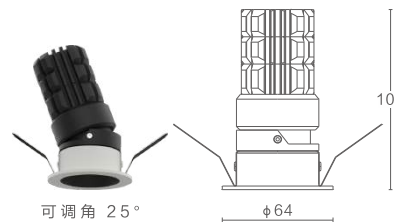

雅鉴系列可调嵌入式天花灯

产品型号: KLM-TD62107Q/T15W
产品尺寸: $\phi 62 \times H107\text{mm}$
开孔尺寸: $\phi 55\text{mm}$
安装方式: 嵌入式
材 质: 铜+6063铝
外观颜色: 白+黑/黑色
防护等级: IP20
光源品牌: Osram/飞利浦
驱动品牌: Osram/飞利浦
输入电压: AC110~220V
功 率: 15W
色 温: 2700K/3000K/4000K
CRI : ≥ 90
光 束 角: $10^\circ / 15^\circ / 24^\circ / 36^\circ / 50^\circ$