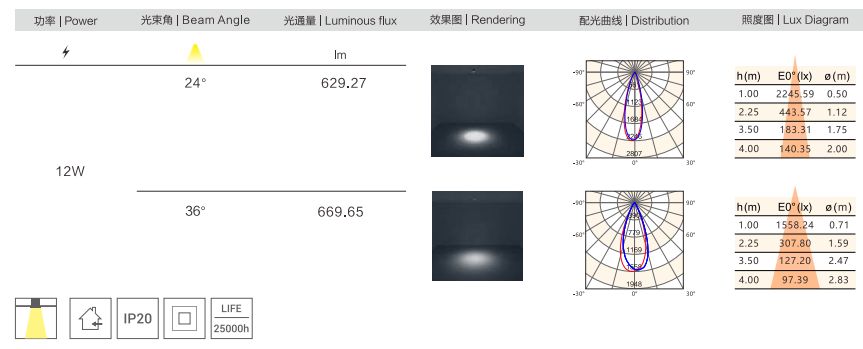

雅鉴系列可调预埋式天花灯

产品型号: KLM-TD6583Y/T10W
产品尺寸: $\phi 65 \times H83\text{mm}$
开孔尺寸: $\phi 45\text{mm}$
安装方式: 预埋式
材 质: 铜+6063铝
外观颜色: 白+黑/黑色
防护等级: IP20
光源品牌: Osram/飞利浦
驱动品牌: Osram/飞利浦
输入电压: AC110~220V
功 率: 10W
色 温: 2700K/3000K/4000K
CRI : ≥ 90
光 束 角: $10^\circ / 15^\circ / 24^\circ / 36^\circ / 50^\circ$

可调角 25°

$\phi 65$

雅鉴系列可调预埋式天花灯

产品型号: KLM-TD65100Y/T12W
产品尺寸: $\phi 65 \times H100\text{mm}$
开孔尺寸: $\phi 45\text{mm}$
安装方式: 预埋式
材 质: 铜+6063铝
外观颜色: 白+黑/黑色
防护等级: IP20
光源品牌: Osram/飞利浦
驱动品牌: Osram/飞利浦
输入电压: AC110~220V
功 率: 12W
色 温: 2700K/3000K/4000K
CRI : ≥ 90
光 束 角: $10^\circ / 15^\circ / 24^\circ / 36^\circ / 50^\circ$

可调角 25°

$\phi 65$