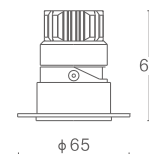

功率   Power	光束角   Beam Angle	光通量   Luminous flux	效果图   Rendering	配光曲线   Distribution	照度图   Lux Diagram															
7W	$24^\circ$	446.55 lm			<table border="1"> <thead> <tr> <th>h(m)</th> <th>E0<sup>1</sup>(lx)</th> <th>ø(m)</th> </tr> </thead> <tbody> <tr> <td>1.00</td> <td>1599.99</td> <td>0.50</td> </tr> <tr> <td>2.25</td> <td>316.05</td> <td>1.12</td> </tr> <tr> <td>3.50</td> <td>130.61</td> <td>1.99</td> </tr> <tr> <td>4.00</td> <td>100.00</td> <td>2.49</td> </tr> </tbody> </table>	h(m)	E0 <sup>1</sup> (lx)	ø(m)	1.00	1599.99	0.50	2.25	316.05	1.12	3.50	130.61	1.99	4.00	100.00	2.49
	h(m)	E0 <sup>1</sup> (lx)	ø(m)																	
1.00	1599.99	0.50																		
2.25	316.05	1.12																		
3.50	130.61	1.99																		
4.00	100.00	2.49																		
$36^\circ$	451.16 lm			<table border="1"> <thead> <tr> <th>h(m)</th> <th>E0<sup>1</sup>(lx)</th> <th>ø(m)</th> </tr> </thead> <tbody> <tr> <td>1.50</td> <td>1029.89</td> <td>0.71</td> </tr> <tr> <td>2.25</td> <td>203.44</td> <td>1.59</td> </tr> <tr> <td>3.50</td> <td>84.07</td> <td>2.48</td> </tr> <tr> <td>4.00</td> <td>64.37</td> <td>2.83</td> </tr> </tbody> </table>	h(m)	E0 <sup>1</sup> (lx)	ø(m)	1.50	1029.89	0.71	2.25	203.44	1.59	3.50	84.07	2.48	4.00	64.37	2.83	
h(m)	E0 <sup>1</sup> (lx)	ø(m)																		
1.50	1029.89	0.71																		
2.25	203.44	1.59																		
3.50	84.07	2.48																		
4.00	64.37	2.83																		