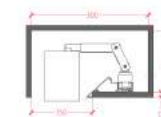

Item No.	Power	LEDs	CRI	CCT	LM	Size	Beam angle
KLM-HGD-54	10W	CREE	>90	2700~6500K	90lm/w	D55*H90MM	15° 24° 36°
KLM-HGD-68	20W	CREE	>90	2700~6500K	90lm/w	D68*H110MM	15° 24° 36°
KLM-HGD-85	30W	CREE	>91	2700~6500K	90lm/w	D85*H120MM	15° 24° 36°