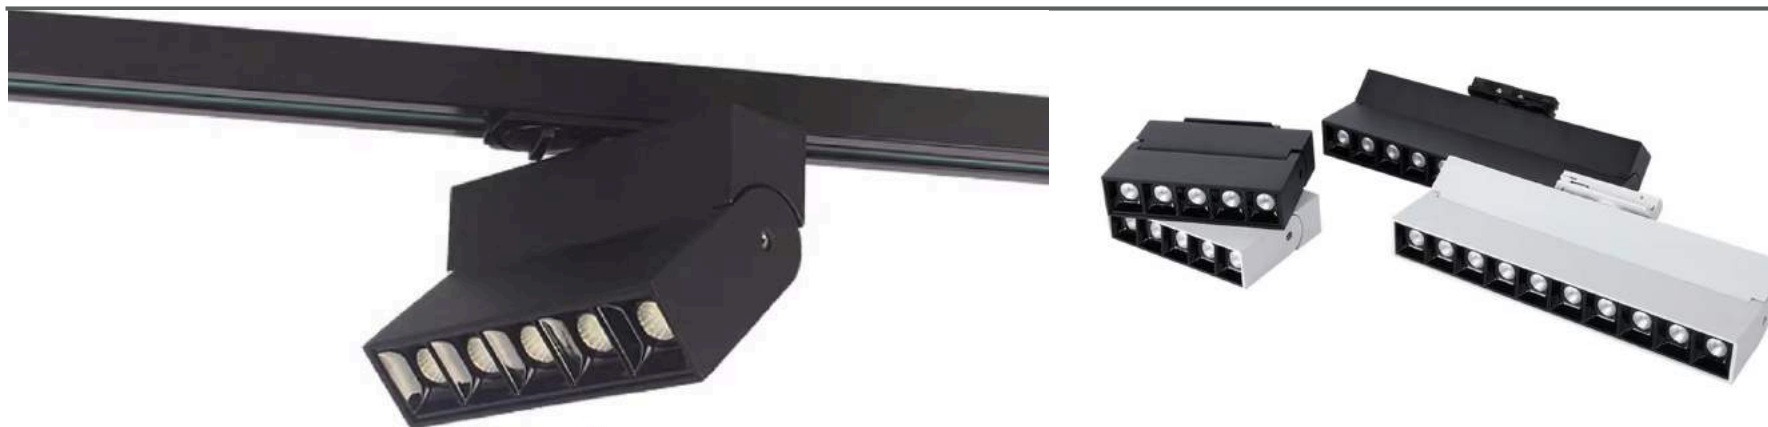

Item No.	Power	LEDs	CRI	CCT	LM	Size	Beam angle
KLM-STL-10W	10W	CREE	>90	2700~6500K	90lm/w	L135*W35*H95mm	15° 30° 45°
KLM-STL-20W	20W	CREE	>90	2700~6500K	90lm/w	L270*W35*H95mm	15° 30° 45°