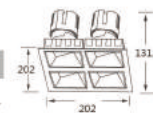

only fixed

根据照明效果、面环可选用多种风格多种光效、
每一种面环都有其独特的光效

型号 Model	功率 Power	直径 Diameter mm	开孔 Cut-out mm	高度 Height mm	角度 Angle
314-2	2x12W	159x87	75x145	H105.2	15°/23°/38°

型号 Model	功率 Power	直径 Diameter mm	开孔 Cut-out mm	高度 Height mm	角度 Angle
314-3	3x12W	230x87	75x145	H105.2	15°/23°/38°

型号 Model	功率 Power	直径 Diameter mm	开孔 Cut-out mm	高度 Height mm	角度 Angle
314-4	4x12W	159x159	150x145	H105.2	15°/23°/38°

型号 Model	功率 Power	直径 Diameter mm	开孔 Cut-out mm	高度 Height mm	角度 Angle
315-2	2x20W	220x110	95x185	H131.4	15°/23°/38°

型号 Model	功率 Power	直径 Diameter mm	开孔 Cut-out mm	高度 Height mm	角度 Angle
315-3	3x20W	292x110	95x275	H131.4	15°/23°/38°

型号 Model	功率 Power	直径 Diameter mm	开孔 Cut-out mm	高度 Height mm	角度 Angle
315-4	4x20W	202x202	185x190	H131.4	15°/23°/38°

型号 Model	功率 Power	直径 Diameter mm	无边框开孔 Borderless opening	高度 Height mm	角度 Angle
314-2	2x12W	159x87	73x148	H105.2	15°/23°/38°

型号 Model	功率 Power	直径 Diameter mm	无边框开孔 Borderless opening	高度 Height mm	角度 Angle
314-3	3x12W	230x87	73x222	H105.2	15°/23°/38°