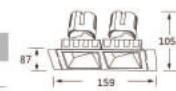

only fixed

根据照明效果、面环可选用多种风格多种光效、
每一种面环都有其独特的光效

型号 Model	功率 Power	直径 Diameter mm	开孔 Cut-out mm	高度 Height mm	角度 Angle
314-2	2x12W	159x87	75x145	H105.2	15°/23°/38°

型号 Model	功率 Power	直径 Diameter mm	开孔 Cut-out mm	高度 Height mm	角度 Angle
314-3	3x12W	230x87	75x145	H105.2	15°/23°/38°

型号 Model	功率 Power	直径 Diameter mm	开孔 Cut-out mm	高度 Height mm	角度 Angle
314-4	4x12W	159x159	150x145	H105.2	15°/23°/38°

型号 Model	功率 Power	直径 Diameter mm	开孔 Cut-out mm	高度 Height mm	角度 Angle
315-2	2x20W	220x110	95x185	H131.4	15°/23°/38°

型号 Model	功率 Power	直径 Diameter mm	开孔 Cut-out mm	高度 Height mm	角度 Angle
315-3	3x20W	292x110	95x275	H131.4	15°/23°/38°

型号 Model	功率 Power	直径 Diameter mm	开孔 Cut-out mm	高度 Height mm	角度 Angle
315-4	4x20W	202x202	185x190	H131.4	15°/23°/38°

型号 Model	功率 Power	直径 Diameter mm	无边框开孔 Borderless opening	高度 Height mm	角度 Angle
314-2	2x12W	159x87	73x148	H105.2	15°/23°/38°

型号 Model	功率 Power	直径 Diameter mm	无边框开孔 Borderless opening	高度 Height mm	角度 Angle
314-3	3x12W	230x87	73x222	H105.2	15°/23°/38°