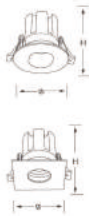

CEILING SPOT LIGHT 天花灯系列

型号 Model	品名 Name	功率 Power	直径 Diameter mm	开孔 Cut-out mm	角度 Angle	数量 Quantity
2004	LED天花灯	7W	Φ85	Φ75	15/23/38°	50PCS
2005	LED天花灯	7W	Φ85	Φ75	15/23/38°	50PCS
2006	LED天花灯	7W	Φ85	Φ75	15/23/38°	50PCS
2007	LED天花灯	7W	Φ85	Φ75	15/23/38°	50PCS
2008	LED天花灯	7W	Φ85	Φ75	15/23/38°	50PCS
2009	LED天花灯	7W	Φ85	Φ75	15/23/38°	50PCS

RECESSED DOWNLIGHT SERIES 嵌入式筒灯系列

光学配件 / Optical accessories 固定款

光源可选 COB SMD
Light source optional COB SMD

灯体型可选 圆形 方形
Light body type optional round square

型号 Model	品名 Name	功率 Power	直径 Diameter mm	开孔 Cut-out mm	高度 Height mm	数量 Quantity
3001G-1	3寸	7W	Φ110	Φ100	H60	50PCS
4001G-1	4寸	10W	Φ140	Φ130	H70	40PCS
5001G-1	5寸	18W	Φ170	Φ160	H75	30PCS
6001G-1	6寸	24W	Φ190	Φ175	H80	30PCS
8001G-1	8寸	30W	Φ230	Φ210	H85	18PCS
10001G-1	10寸	35W	Φ260	Φ240	H90	12PCS

型号 Model	品名 Name	功率 Power	直径 Diameter mm	开孔 Cut-out mm	高度 Height mm	数量 Quantity
3001G-2	3寸	7W	Φ110	Φ100	H60	50PCS
4001G-2	4寸	10W	Φ140	Φ130	H70	40PCS
5001G-2	5寸	18W	Φ170	Φ160	H75	30PCS
6001G-2	6寸	24W	Φ190	Φ175	H80	30PCS
8001G-2	8寸	30W	Φ230	Φ210	H85	18PCS
10001G-2	10寸	35W	Φ260	Φ240	H90	12PCS

型号 Model	品名 Name	功率 Power	直径 Diameter mm	开孔 Cut-out mm	高度 Height mm	数量 Quantity
3001G-3	3寸	7W	Φ110	Φ100	H60	50PCS
4001G-3	4寸	10W	Φ140	Φ130	H70	40PCS
5001G-3	5寸	18W	Φ170	Φ160	H75	30PCS
6001G-3	6寸	24W	Φ190	Φ175	H80	30PCS
8001G-3	8寸	30W	Φ230	Φ210	H85	18PCS
10001G-3	10寸	35W	Φ260	Φ240	H90	12PCS