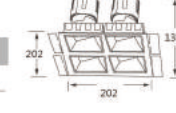

型号 Model	功率 Power	直径 Diameter mm	开孔 Cut-out mm	高度 Height mm	角度 Angle
315-3	3x20W	292x110	95x275	H131.4	15°/23°/38°

型号 Model	功率 Power	直径 Diameter mm	开孔 Cut-out mm	高度 Height mm	角度 Angle
315-4	4x20W	202x202	185x190	H131.4	15°/23°/38°

型号 Model	功率 Power	直径 Diameter mm	无边框开孔 Borderless opening	高度 Height mm	角度 Angle
314-2	2x12W	159x87	73x148	H105.2	15°/23°/38°

型号 Model	功率 Power	直径 Diameter mm	无边框开孔 Borderless opening	高度 Height mm	角度 Angle
314-3	3x12W	230x87	73x222	H105.2	15°/23°/38°

型号 Model	功率 Power	直径 Diameter mm	无边框开孔 Borderless opening	高度 Height mm	角度 Angle
314-4	4x12W	159x159	145x149	H105.2	15°/23°/38°

型号 Model	功率 Power	直径 Diameter mm	无边框开孔 Borderless opening	高度 Height mm	角度 Angle
315-2	2x20W	220x110	94x188	H131.4	15°/23°/38°

型号 Model	功率 Power	直径 Diameter mm	无边框开孔 Borderless opening	高度 Height mm	角度 Angle
315-3	3x20W	292x110	94x279	H131.4	15°/23°/38°

型号 Model	功率 Power	直径 Diameter mm	无边框开孔 Borderless opening	高度 Height mm	角度 Angle
315-4	4x20W	202x202	186x189	H131.4	15°/23°/38°