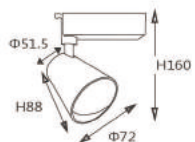

型号Model: T915
功率Power: 15W
光束角Beam angle: 单偏10°
材质Material: 铝