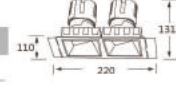

型号 Model	功率 Power	直径 Diameter mm	开孔 Cut-out mm	高度 Height mm	角度 Angle
314-4	4x12W	159x159	150x145	H105.2	15°/23°/38°

型号 Model	功率 Power	直径 Diameter mm	开孔 Cut-out mm	高度 Height mm	角度 Angle
315-2	2x20W	220x110	95x185	H131.4	15°/23°/38°

型号 Model	功率 Power	直径 Diameter mm	开孔 Cut-out mm	高度 Height mm	角度 Angle
315-3	3x20W	292x110	95x275	H131.4	15°/23°/38°

型号 Model	功率 Power	直径 Diameter mm	开孔 Cut-out mm	高度 Height mm	角度 Angle
315-4	4x20W	202x202	185x190	H131.4	15°/23°/38°

型号 Model	功率 Power	直径 Diameter mm	无边框开孔 Borderless opening	高度 Height mm	角度 Angle
314-2	2x12W	159x87	73x148	H105.2	15°/23°/38°

型号 Model	功率 Power	直径 Diameter mm	无边框开孔 Borderless opening	高度 Height mm	角度 Angle
314-3	3x12W	230x87	73x222	H105.2	15°/23°/38°

型号 Model	功率 Power	直径 Diameter mm	无边框开孔 Borderless opening	高度 Height mm	角度 Angle
314-4	4x12W	159x159	145x149	H105.2	15°/23°/38°

型号 Model	功率 Power	直径 Diameter mm	无边框开孔 Borderless opening	高度 Height mm	角度 Angle
315-2	2x20W	220x110	94x188	H131.4	15°/23°/38°