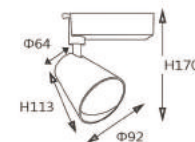

型号Model: T916
功率Power: 25W
光束角Beam angle: 单偏10°
材质Material: 铝