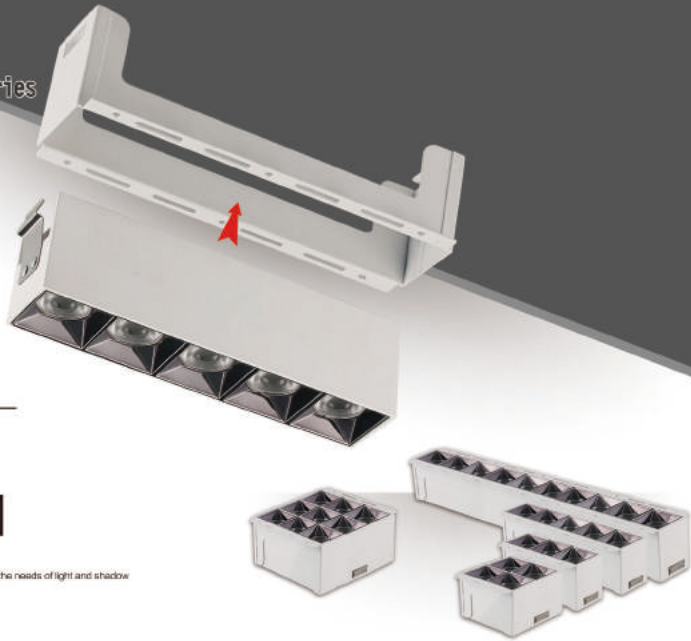

Borderless Line Light Series 无边框线条灯系列

光学配件 / Optical accessories

型号 Model	品名 Name	功率 Power	尺寸 Size mm	开孔 Cut-out mm	高度 Height mm
XTD-3A	无边框线条灯	12W	L127xW51.5	124x46.5	H56

型号 Model	品名 Name	功率 Power	尺寸 Size mm	开孔 Cut-out mm	高度 Height mm
XTD-5A	无边框线条灯	20W	L203xW51.5	200x46.5	H56

型号 Model	品名 Name	功率 Power	尺寸 Size mm	开孔 Cut-out mm	高度 Height mm
XTD-10A	无边框线条灯	40W	L393xW51.5	390.5x46.5	H56

型号 Model	品名 Name	功率 Power	尺寸 Size mm	开孔 Cut-out mm	高度 Height mm
XTD-4A	无边框线条灯	16W	L90xW90	85.5x84.5	H56

型号 Model	品名 Name	功率 Power	尺寸 Size mm	开孔 Cut-out mm	高度 Height mm
XTD-9A	无边框线条灯	36W	L128xW128	124x124	H56