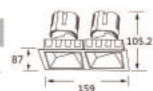

only fixed

根据照明效果、面环可选用多种风格多种光效、
每一种面环都有其独特的光效

型号 Model	功率 Power	直径 Diameter mm	开孔 Cut-out mm	高度 Height mm	角度 Angle
314-2	2x12W	159x87	75x145	H105.2	15°/23°/38°

型号 Model	功率 Power	直径 Diameter mm	开孔 Cut-out mm	高度 Height mm	角度 Angle
314-3	3x12W	230x87	75x145	H105.2	15°/23°/38°

型号 Model	功率 Power	直径 Diameter mm	开孔 Cut-out mm	高度 Height mm	角度 Angle
314-4	4x12W	159x159	150x145	H105.2	15°/23°/38°

型号 Model	功率 Power	直径 Diameter mm	开孔 Cut-out mm	高度 Height mm	角度 Angle
315-2	2x20W	220x110	95x185	H131.4	15°/23°/38°

型号 Model	功率 Power	直径 Diameter mm	开孔 Cut-out mm	高度 Height mm	角度 Angle
315-3	3x20W	292x110	95x275	H131.4	15°/23°/38°

型号 Model	功率 Power	直径 Diameter mm	开孔 Cut-out mm	高度 Height mm	角度 Angle
315-4	4x20W	202x202	185x190	H131.4	15°/23°/38°