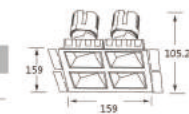

型号 Model	功率 Power	直径 Diameter mm	开孔 Cut-out mm	高度 Height mm	角度 Angle
314-4	4x12W	159x159	150x145	H105.2	15°/23°/38°

型号 Model	功率 Power	直径 Diameter mm	开孔 Cut-out mm	高度 Height mm	角度 Angle
315-2	2x20W	220x110	95x185	H131.4	15°/23°/38°

型号 Model	功率 Power	直径 Diameter mm	开孔 Cut-out mm	高度 Height mm	角度 Angle
315-3	3x20W	292x110	95x275	H131.4	15°/23°/38°

型号 Model	功率 Power	直径 Diameter mm	开孔 Cut-out mm	高度 Height mm	角度 Angle
315-4	4x20W	202x202	185x190	H131.4	15°/23°/38°

型号 Model	功率 Power	直径 Diameter mm	无边框开孔 Borderless opening	高度 Height mm	角度 Angle
314-2	2x12W	159x87	73x148	H105.2	15°/23°/38°

型号 Model	功率 Power	直径 Diameter mm	无边框开孔 Borderless opening	高度 Height mm	角度 Angle
314-3	3x12W	230x87	73x222	H105.2	15°/23°/38°

型号 Model	功率 Power	直径 Diameter mm	无边框开孔 Borderless opening	高度 Height mm	角度 Angle
314-4	4x12W	159x159	145x149	H105.2	15°/23°/38°

型号 Model	功率 Power	直径 Diameter mm	无边框开孔 Borderless opening	高度 Height mm	角度 Angle
315-2	2x20W	220x110	94x188	H131.4	15°/23°/38°