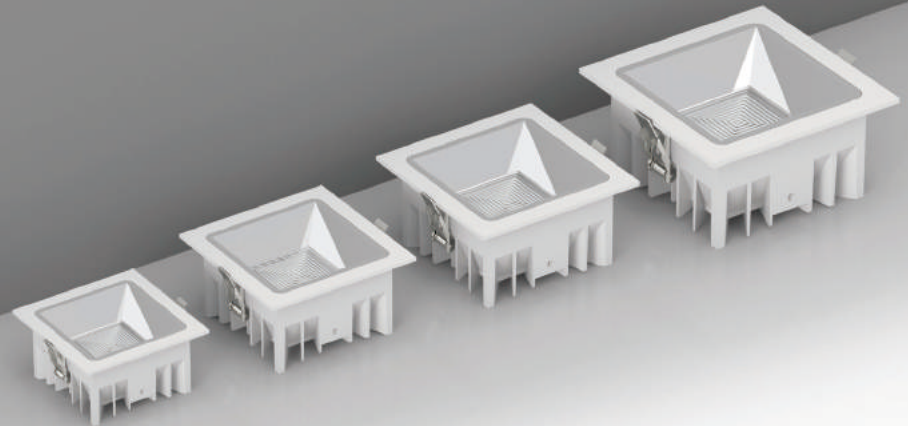

RECESSED DOWNLIGHT SERIES

嵌入式筒灯系列

更多细节
More Details

型号 Model	品名 Name	功率 Power	直径 Diameter mm	开孔 Cut-out mm	高度 Height mm	角度 Angle	数量 Quantity
3001F	F系列嵌入式筒灯	10W	115x115	100x100	H60	45°	50PCS
4001F	F系列嵌入式筒灯	20W	140x140	125x125	H75	45°	40PCS
5001F	F系列嵌入式筒灯	30W	160x160	145x145	H80	45°	30PCS
6001F	F系列嵌入式筒灯	40W	195x195	180x180	H95	45°	18PCS