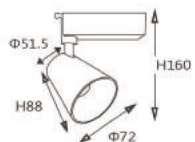

型号Model: T915
功率Power: 15W
光束角Beam angle: 15/23/38/60°
材质Material: 铝