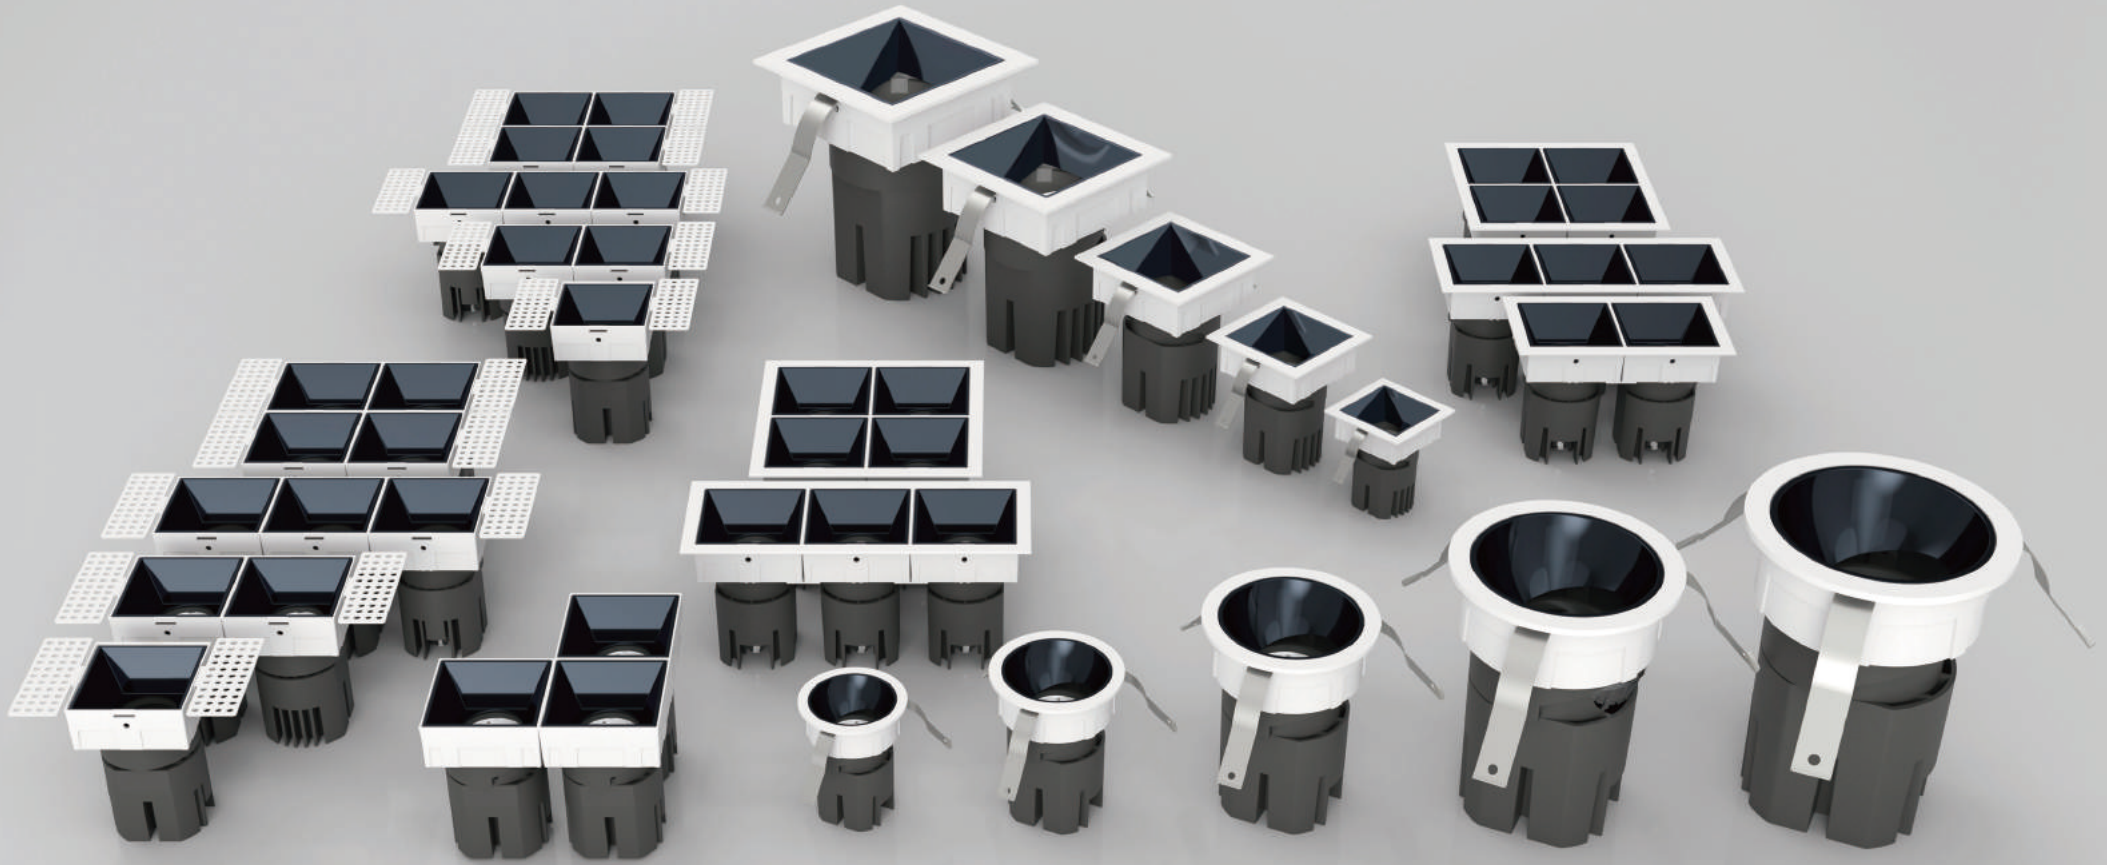

WELCOME
TO
OUR
WORLD

PRODUCT OVERVIEW
产品目录

HOTEL SPOTLIGHT SERIES

酒店射灯系列

更多细节
More Details

产品分解图
Product exploded view

型号 Model	品名 Name	功率 Power	直径 Diameter mm	开孔 Cut-out mm	高度 Height mm	角度 Angle	数量 quantity
W313	平口酒店洗墙灯	7W	Φ68	Φ55	H80	15/23/38°	50PCS
W314	平口酒店洗墙灯 斜口酒店洗墙灯	12W	Φ84	Φ75	H105	15/23/38°	50PCS
W315	平口酒店洗墙灯 斜口酒店洗墙灯	20W	Φ110	Φ95	H131	15/23/38°	50PCS
W316	平口酒店洗墙灯 斜口酒店洗墙灯	30W	Φ142	Φ125	H153	15/23/38°	16PCS
W317	平口酒店洗墙灯 斜口酒店洗墙灯	40W	Φ165	Φ150	H178	15/23/38°	8PCS