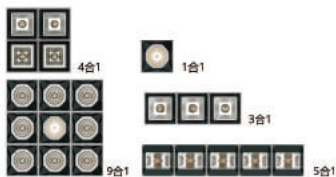

光学配件 / Optical accessories

型号Model: XTD-9T
功率Power: 30W
直径Diameter: 160mm
高度Height: 180mm