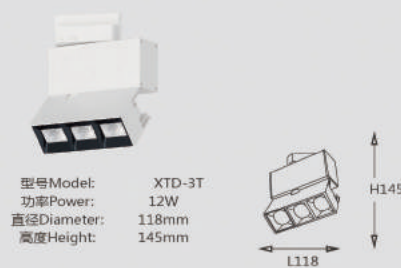

型号Model: XTD-3T
功率Power: 12W
直径Diameter: 118mm
高度Height: 145mm