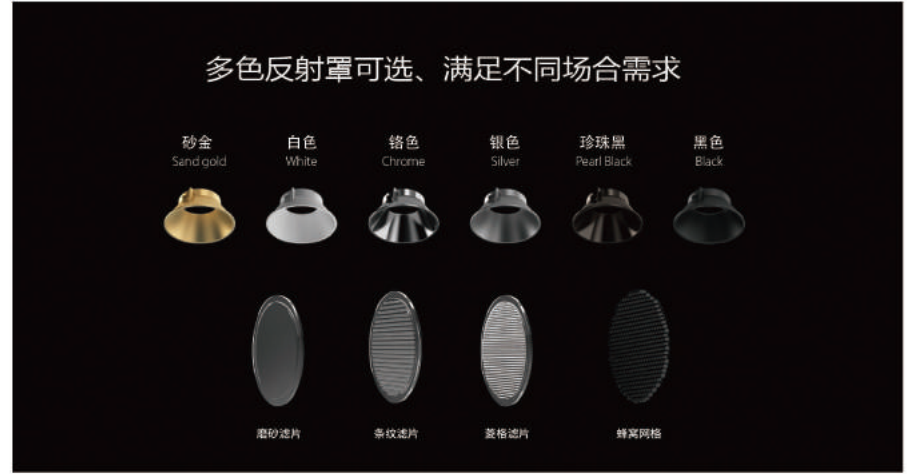

WELCOME
TO
OUR
WORLD

PRODUCT OVERVIEW
产品目录

HOTEL SPOTLIGHT SERIES

酒店射灯系列

更多细节
More Details

产品分解图
Product exploded view

型号 Model	品名 Name	功率 Power	直径 Diameter mm	开孔 Cut-out mm	高度 Height mm	角度 Angle	数量 quantity
W313	平口酒店洗墙灯	7W	Φ68	Φ55	H80	15/23/38°	50PCS
W314	平口酒店洗墙灯 斜口酒店洗墙灯	12W	Φ84	Φ75	H105	15/23/38°	50PCS
W315	平口酒店洗墙灯 斜口酒店洗墙灯	20W	Φ110	Φ95	H131	15/23/38°	50PCS
W316	平口酒店洗墙灯 斜口酒店洗墙灯	30W	Φ142	Φ125	H153	15/23/38°	16PCS
W317	平口酒店洗墙灯 斜口酒店洗墙灯	40W	Φ165	Φ150	H178	15/23/38°	8PCS