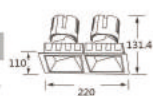

only fixed

根据照明效果、面环可选用多种风格多种光效、
每一种面环都有其独特的光效

型号 Model	功率 Power	直径 Diameter mm	开孔 Cut-out mm	高度 Height mm	角度 Angle
314-2	2x12W	159x87	75x145	H105.2	15°/23°/38°

型号 Model	功率 Power	直径 Diameter mm	开孔 Cut-out mm	高度 Height mm	角度 Angle
314-3	3x12W	230x87	75x145	H105.2	15°/23°/38°

型号 Model	功率 Power	直径 Diameter mm	开孔 Cut-out mm	高度 Height mm	角度 Angle
314-4	4x12W	159x159	150x145	H105.2	15°/23°/38°

型号 Model	功率 Power	直径 Diameter mm	开孔 Cut-out mm	高度 Height mm	角度 Angle
315-2	2x20W	220x110	95x185	H131.4	15°/23°/38°

型号 Model	功率 Power	直径 Diameter mm	开孔 Cut-out mm	高度 Height mm	角度 Angle
315-3	3x20W	292x110	95x275	H131.4	15°/23°/38°

型号 Model	功率 Power	直径 Diameter mm	开孔 Cut-out mm	高度 Height mm	角度 Angle
315-4	4x20W	202x202	185x190	H131.4	15°/23°/38°

型号 Model	功率 Power	直径 Diameter mm	无边框开孔 Borderless opening	高度 Height mm	角度 Angle
314-2	2x12W	159x87	73x148	H105.2	15°/23°/38°

型号 Model	功率 Power	直径 Diameter mm	无边框开孔 Borderless opening	高度 Height mm	角度 Angle
314-3	3x12W	230x87	73x222	H105.2	15°/23°/38°