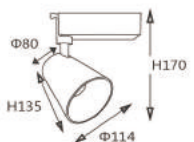

型号Model: T917
功率Power: 40W
光束角Beam angle: 15/23/38/60°
材质Material: 铝