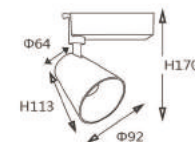

型号Model: T916
功率Power: 25W
光束角Beam angle: 15/23/38/60°
材质Material: 铝