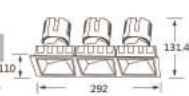

only fixed

根据照明效果、面环可选用多种风格多种光效、
每一种面环都有其独特的光效

型号 Model	功率 Power	直径 Diameter mm	开孔 Cut-out mm	高度 Height mm	角度 Angle
314-2	2x12W	159x87	75x145	H105.2	15°/23°/38°

型号 Model	功率 Power	直径 Diameter mm	开孔 Cut-out mm	高度 Height mm	角度 Angle
314-3	3x12W	230x87	75x145	H105.2	15°/23°/38°

型号 Model	功率 Power	直径 Diameter mm	开孔 Cut-out mm	高度 Height mm	角度 Angle
314-4	4x12W	159x159	150x145	H105.2	15°/23°/38°

型号 Model	功率 Power	直径 Diameter mm	开孔 Cut-out mm	高度 Height mm	角度 Angle
315-2	2x20W	220x110	95x185	H131.4	15°/23°/38°

型号 Model	功率 Power	直径 Diameter mm	开孔 Cut-out mm	高度 Height mm	角度 Angle
315-3	3x20W	292x110	95x275	H131.4	15°/23°/38°

型号 Model	功率 Power	直径 Diameter mm	开孔 Cut-out mm	高度 Height mm	角度 Angle
315-4	4x20W	202x202	185x190	H131.4	15°/23°/38°