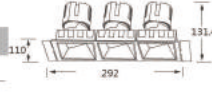

型号 Model	功率 Power	直径 Diameter mm	无边框开孔 Borderless opening	高度 Height mm	角度 Angle
315-3	3x20W	292x110	94x279	H131.4	15°/23°/38°