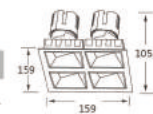

only fixed

根据照明效果、面环可选用多种风格多种光效、
每一种面环都有其独特的光效

型号 Model	功率 Power	直径 Diameter mm	开孔 Cut-out mm	高度 Height mm	角度 Angle
314-2	2x12W	159x87	75x145	H105.2	15°/23°/38°

型号 Model	功率 Power	直径 Diameter mm	开孔 Cut-out mm	高度 Height mm	角度 Angle
314-3	3x12W	230x87	75x145	H105.2	15°/23°/38°

型号 Model	功率 Power	直径 Diameter mm	开孔 Cut-out mm	高度 Height mm	角度 Angle
314-4	4x12W	159x159	150x145	H105.2	15°/23°/38°

型号 Model	功率 Power	直径 Diameter mm	开孔 Cut-out mm	高度 Height mm	角度 Angle
315-2	2x20W	220x110	95x185	H131.4	15°/23°/38°

型号 Model	功率 Power	直径 Diameter mm	开孔 Cut-out mm	高度 Height mm	角度 Angle
315-3	3x20W	292x110	95x275	H131.4	15°/23°/38°

型号 Model	功率 Power	直径 Diameter mm	开孔 Cut-out mm	高度 Height mm	角度 Angle
315-4	4x20W	202x202	185x190	H131.4	15°/23°/38°

型号 Model	功率 Power	直径 Diameter mm	无边框开孔 Borderless opening	高度 Height mm	角度 Angle
314-4	4x12W	159x159	145x149	H105.2	15°/23°/38°

型号 Model	功率 Power	直径 Diameter mm	无边框开孔 Borderless opening	高度 Height mm	角度 Angle
315-2	2x20W	220x110	94x188	H131.4	15°/23°/38°