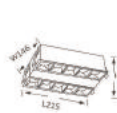

型号 Model	品名 Name	功率 Power	尺寸 Size mm	开孔 Cut-out mm	高度 Height mm
XTD-5C-2	嵌入式线条灯	2x20W	L215xW146	205x136	H54