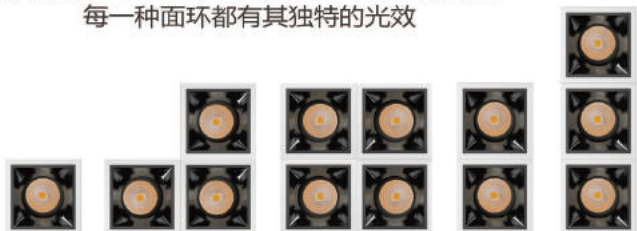

根据照明效果、面环可选用多种风格多种光效、
每一种面环都有其独特的光效

型号 Model	功率 Power	直径 Diameter mm	开孔 Cut-out mm	高度 Height mm	角度 Angle
314-2	2x12W	159x87	75x145	H105.2	15°/23°/38°

型号 Model	功率 Power	直径 Diameter mm	开孔 Cut-out mm	高度 Height mm	角度 Angle
314-3	3x12W	230x87	75x145	H105.2	15°/23°/38°

型号 Model	功率 Power	直径 Diameter mm	开孔 Cut-out mm	高度 Height mm	角度 Angle
314-4	4x12W	159x159	150x145	H105.2	15°/23°/38°

型号 Model	功率 Power	直径 Diameter mm	开孔 Cut-out mm	高度 Height mm	角度 Angle
315-2	2x20W	220x110	95x185	H131.4	15°/23°/38°

型号 Model	功率 Power	直径 Diameter mm	开孔 Cut-out mm	高度 Height mm	角度 Angle
315-3	3x20W	292x110	95x275	H131.4	15°/23°/38°

型号 Model	功率 Power	直径 Diameter mm	开孔 Cut-out mm	高度 Height mm	角度 Angle
315-4	4x20W	202x202	185x190	H131.4	15°/23°/38°