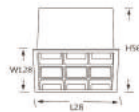

型号 Model	品名 Name	功率 Power	尺寸 Size mm	开孔 Cut-out mm	高度 Height mm
XTD-9A	无边框线条灯	36W	L128xW128	124x124	H56