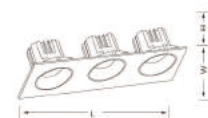

型号 Model	品名 Name	功率 Power	尺寸 Size(mm)	开孔 Cut-out mm	高度 Height mm	角度 Angle	数量 quantity
T2511A-3	LED格栅灯	3x12W	350x115	335x100	H70	15/23/38/60°	12PCS
T3011A-3	LED格栅灯	3x20W	417x138	400x125	H85	15/23/38/60°	8PCS
T4011A-3	LED格栅灯	3x35W	495x163	480x150	H97	15/23/38/60°	6PCS