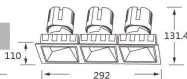

only fixed

根据照明效果、面环可选用多种风格多种光效、
每一种面环都有其独特的光效

型号 Model	功率 Power	直径 Diameter mm	开孔 Cut-out mm	高度 Height mm	角度 Angle
314-2	2x12W	159x87	75x145	H105.2	15°/23°/38°

型号 Model	功率 Power	直径 Diameter mm	开孔 Cut-out mm	高度 Height mm	角度 Angle
314-3	3x12W	230x87	75x145	H105.2	15°/23°/38°

型号 Model	功率 Power	直径 Diameter mm	开孔 Cut-out mm	高度 Height mm	角度 Angle
314-4	4x12W	159x159	150x145	H105.2	15°/23°/38°

型号 Model	功率 Power	直径 Diameter mm	开孔 Cut-out mm	高度 Height mm	角度 Angle
315-2	2x20W	220x110	95x185	H131.4	15°/23°/38°

型号 Model	功率 Power	直径 Diameter mm	开孔 Cut-out mm	高度 Height mm	角度 Angle
315-3	3x20W	292x110	95x275	H131.4	15°/23°/38°

型号 Model	功率 Power	直径 Diameter mm	开孔 Cut-out mm	高度 Height mm	角度 Angle
315-4	4x20W	202x202	185x190	H131.4	15°/23°/38°

型号 Model	功率 Power	直径 Diameter mm	无边框开孔 Borderless opening	高度 Height mm	角度 Angle
315-3	3x20W	292x110	94x279	H131.4	15°/23°/38°

型号 Model	功率 Power	直径 Diameter mm	无边框开孔 Borderless opening	高度 Height mm	角度 Angle
315-4	4x20W	202x202	186x189	H131.4	15°/23°/38°