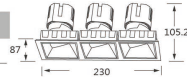

only fixed

根据照明效果、面环可选用多种风格多种光效、
每一种面环都有其独特的光效

型号 Model	功率 Power	直径 Diameter mm	开孔 Cut-out mm	高度 Height mm	角度 Angle
314-2	2x12W	159x87	75x145	H105.2	15°/23°/38°

型号 Model	功率 Power	直径 Diameter mm	开孔 Cut-out mm	高度 Height mm	角度 Angle
314-3	3x12W	230x87	75x145	H105.2	15°/23°/38°

型号 Model	功率 Power	直径 Diameter mm	开孔 Cut-out mm	高度 Height mm	角度 Angle
314-4	4x12W	159x159	150x145	H105.2	15°/23°/38°

型号 Model	功率 Power	直径 Diameter mm	开孔 Cut-out mm	高度 Height mm	角度 Angle
315-2	2x20W	220x110	95x185	H131.4	15°/23°/38°

型号 Model	功率 Power	直径 Diameter mm	开孔 Cut-out mm	高度 Height mm	角度 Angle
315-3	3x20W	292x110	95x275	H131.4	15°/23°/38°

型号 Model	功率 Power	直径 Diameter mm	开孔 Cut-out mm	高度 Height mm	角度 Angle
315-4	4x20W	202x202	185x190	H131.4	15°/23°/38°

型号 Model	功率 Power	直径 Diameter mm	无边框开孔 Borderless opening	高度 Height mm	角度 Angle
315-3	3x20W	292x110	94x279	H131.4	15°/23°/38°

型号 Model	功率 Power	直径 Diameter mm	无边框开孔 Borderless opening	高度 Height mm	角度 Angle
315-4	4x20W	202x202	186x189	H131.4	15°/23°/38°