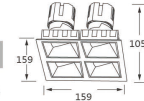

only fixed

根据照明效果、面环可选用多种风格多种光效、
每一种面环都有其独特的光效

型号 Model	功率 Power	直径 Diameter mm	开孔 Cut-out mm	高度 Height mm	角度 Angle
314-2	2x12W	159x87	75x145	H105.2	15°/23°/38°

型号 Model	功率 Power	直径 Diameter mm	开孔 Cut-out mm	高度 Height mm	角度 Angle
314-3	3x12W	230x87	75x145	H105.2	15°/23°/38°

型号 Model	功率 Power	直径 Diameter mm	开孔 Cut-out mm	高度 Height mm	角度 Angle
314-4	4x12W	159x159	150x145	H105.2	15°/23°/38°

型号 Model	功率 Power	直径 Diameter mm	开孔 Cut-out mm	高度 Height mm	角度 Angle
315-2	2x20W	220x110	95x185	H131.4	15°/23°/38°

型号 Model	功率 Power	直径 Diameter mm	开孔 Cut-out mm	高度 Height mm	角度 Angle
315-3	3x20W	292x110	95x275	H131.4	15°/23°/38°

型号 Model	功率 Power	直径 Diameter mm	开孔 Cut-out mm	高度 Height mm	角度 Angle
315-4	4x20W	202x202	185x190	H131.4	15°/23°/38°

型号 Model	功率 Power	直径 Diameter mm	无边框开孔 Borderless opening	高度 Height mm	角度 Angle
315-3	3x20W	292x110	94x279	H131.4	15°/23°/38°

型号 Model	功率 Power	直径 Diameter mm	无边框开孔 Borderless opening	高度 Height mm	角度 Angle
315-4	4x20W	202x202	186x189	H131.4	15°/23°/38°