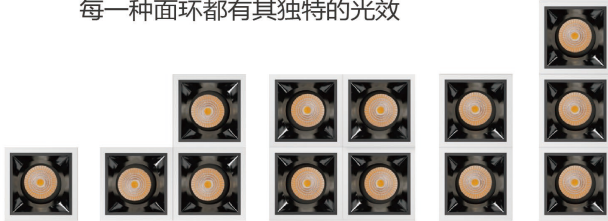

型号 Model	品名 Name	功率 Power	直径 Diameter mm	开孔 Cut-out mm	高度 Height mm	角度 Angle	数量 quantity
W313	平口酒店洗墙灯	7W	Φ68	Φ55	H80	15/23/38°	50PCS
W314	平口酒店洗墙灯 斜口酒店洗墙灯	12W	Φ84	Φ75	H105	15/23/38°	50PCS
W315	平口酒店洗墙灯 斜口酒店洗墙灯	20W	Φ110	Φ95	H131	15/23/38°	50PCS
W316	平口酒店洗墙灯 斜口酒店洗墙灯	30W	Φ142	Φ125	H153	15/23/38°	16PCS
W317	平口酒店洗墙灯 斜口酒店洗墙灯	40W	Φ165	Φ150	H178	15/23/38°	8PCS

多色反射罩可选、满足不同场合需求

型号 Model	品名 Name	功率 Power	尺寸 Size mm	开孔 Cut-out mm	角度 Angle	数量 quantity
W313-1	平口酒店洗墙灯	7W	L68xW68xH79	55x55	15/23/38°	50PCS
W314-1	平口酒店洗墙灯 斜口酒店洗墙灯	12W	L88xW88xH105	75x75	15/23/38°	50PCS
W315-1	平口酒店洗墙灯 斜口酒店洗墙灯	20W	L110xW110xH131	95x95	15/23/38°	50PCS
W316-1	平口酒店洗墙灯 斜口酒店洗墙灯	30W	L142xW142xH153	125x125	15/23/38°	16PCS
W317-1	平口酒店洗墙灯 斜口酒店洗墙灯	40W	L165xW165xH178	150x150	15/23/38°	8PCS

only fixed

根据照明效果、面环可选用多种风格多种光效、
每一种面环都有其独特的光效

型号 Model	功率 Power	直径 Diameter mm	开孔 Cut-out mm	高度 Height mm	角度 Angle
314-2	2x12W	159x87	75x145	H105.2	15°/23°/38°

型号 Model	功率 Power	直径 Diameter mm	开孔 Cut-out mm	高度 Height mm	角度 Angle
314-3	3x12W	230x87	75x145	H105.2	15°/23°/38°

型号 Model	功率 Power	直径 Diameter mm	无边框开孔 Borderless opening	高度 Height mm	角度 Angle
315-3	3x20W	292x110	94x279	H131.4	15°/23°/38°

型号 Model	功率 Power	直径 Diameter mm	无边框开孔 Borderless opening	高度 Height mm	角度 Angle
315-4	4x20W	202x202	186x189	H131.4	15°/23°/38°