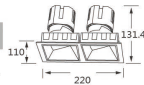

only fixed

根据照明效果、面环可选用多种风格多种光效、
每一种面环都有其独特的光效

型号 Model	功率 Power	直径 Diameter mm	开孔 Cut-out mm	高度 Height mm	角度 Angle
314-2	2x12W	159x87	75x145	H105.2	15°/23°/38°

型号 Model	功率 Power	直径 Diameter mm	开孔 Cut-out mm	高度 Height mm	角度 Angle
314-3	3x12W	230x87	75x145	H105.2	15°/23°/38°

型号 Model	功率 Power	直径 Diameter mm	开孔 Cut-out mm	高度 Height mm	角度 Angle
314-4	4x12W	159x159	150x145	H105.2	15°/23°/38°

型号 Model	功率 Power	直径 Diameter mm	开孔 Cut-out mm	高度 Height mm	角度 Angle
315-2	2x20W	220x110	95x185	H131.4	15°/23°/38°

型号 Model	功率 Power	直径 Diameter mm	开孔 Cut-out mm	高度 Height mm	角度 Angle
315-3	3x20W	292x110	95x275	H131.4	15°/23°/38°

型号 Model	功率 Power	直径 Diameter mm	开孔 Cut-out mm	高度 Height mm	角度 Angle
315-4	4x20W	202x202	185x190	H131.4	15°/23°/38°

型号 Model	功率 Power	直径 Diameter mm	无边框开孔 Borderless opening	高度 Height mm	角度 Angle
315-3	3x20W	292x110	94x279	H131.4	15°/23°/38°

型号 Model	功率 Power	直径 Diameter mm	无边框开孔 Borderless opening	高度 Height mm	角度 Angle
315-4	4x20W	202x202	186x189	H131.4	15°/23°/38°