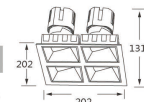

型号 Model	功率 Power	直径 Diameter mm	开孔 Cut-out mm	高度 Height mm	角度 Angle
314-4	4x12W	159x159	150x145	H105.2	15°/23°/38°

型号 Model	功率 Power	直径 Diameter mm	开孔 Cut-out mm	高度 Height mm	角度 Angle
315-2	2x20W	220x110	95x185	H131.4	15°/23°/38°

型号 Model	功率 Power	直径 Diameter mm	开孔 Cut-out mm	高度 Height mm	角度 Angle
315-3	3x20W	292x110	95x275	H131.4	15°/23°/38°

型号 Model	功率 Power	直径 Diameter mm	开孔 Cut-out mm	高度 Height mm	角度 Angle
315-4	4x20W	202x202	185x190	H131.4	15°/23°/38°

型号 Model	功率 Power	直径 Diameter mm	无边框开孔 Borderless opening	高度 Height mm	角度 Angle
314-4	4x12W	159x159	145x149	H105.2	15°/23°/38°

型号 Model	功率 Power	直径 Diameter mm	无边框开孔 Borderless opening	高度 Height mm	角度 Angle
315-2	2x20W	220x110	94x188	H131.4	15°/23°/38°

型号 Model	功率 Power	直径 Diameter mm	无边框开孔 Borderless opening	高度 Height mm	角度 Angle
315-3	3x20W	292x110	94x279	H131.4	15°/23°/38°

型号 Model	功率 Power	直径 Diameter mm	无边框开孔 Borderless opening	高度 Height mm	角度 Angle
315-4	4x20W	202x202	186x189	H131.4	15°/23°/38°