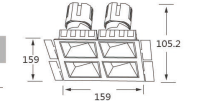

型号 Model	功率 Power	直径 Diameter mm	开孔 Cut-out mm	高度 Height mm	角度 Angle
314-4	4x12W	159x159	150x145	H105.2	15°/23°/38°

型号 Model	功率 Power	直径 Diameter mm	开孔 Cut-out mm	高度 Height mm	角度 Angle
315-2	2x20W	220x110	95x185	H131.4	15°/23°/38°

型号 Model	功率 Power	直径 Diameter mm	开孔 Cut-out mm	高度 Height mm	角度 Angle
315-3	3x20W	292x110	95x275	H131.4	15°/23°/38°

型号 Model	功率 Power	直径 Diameter mm	开孔 Cut-out mm	高度 Height mm	角度 Angle
315-4	4x20W	202x202	185x190	H131.4	15°/23°/38°

型号 Model	功率 Power	直径 Diameter mm	无边框开孔 Borderless opening	高度 Height mm	角度 Angle
314-2	2x12W	159x87	73x148	H105.2	15°/23°/38°

型号 Model	功率 Power	直径 Diameter mm	无边框开孔 Borderless opening	高度 Height mm	角度 Angle
314-3	3x12W	230x87	73x222	H105.2	15°/23°/38°

型号 Model	功率 Power	直径 Diameter mm	无边框开孔 Borderless opening	高度 Height mm	角度 Angle
314-4	4x12W	159x159	145x149	H105.2	15°/23°/38°

型号 Model	功率 Power	直径 Diameter mm	无边框开孔 Borderless opening	高度 Height mm	角度 Angle
315-2	2x20W	220x110	94x188	H131.4	15°/23°/38°