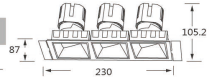

型号 Model	功率 Power	直径 Diameter mm	开孔 Cut-out mm	高度 Height mm	角度 Angle
314-4	4x12W	159x159	150x145	H105.2	15°/23°/38°

型号 Model	功率 Power	直径 Diameter mm	开孔 Cut-out mm	高度 Height mm	角度 Angle
315-2	2x20W	220x110	95x185	H131.4	15°/23°/38°

型号 Model	功率 Power	直径 Diameter mm	开孔 Cut-out mm	高度 Height mm	角度 Angle
315-3	3x20W	292x110	95x275	H131.4	15°/23°/38°

型号 Model	功率 Power	直径 Diameter mm	开孔 Cut-out mm	高度 Height mm	角度 Angle
315-4	4x20W	202x202	185x190	H131.4	15°/23°/38°

型号 Model	功率 Power	直径 Diameter mm	无边框开孔 Borderless opening	高度 Height mm	角度 Angle
314-2	2x12W	159x87	73x148	H105.2	15°/23°/38°

型号 Model	功率 Power	直径 Diameter mm	无边框开孔 Borderless opening	高度 Height mm	角度 Angle
314-3	3x12W	230x87	73x222	H105.2	15°/23°/38°

型号 Model	功率 Power	直径 Diameter mm	无边框开孔 Borderless opening	高度 Height mm	角度 Angle
314-4	4x12W	159x159	145x149	H105.2	15°/23°/38°

型号 Model	功率 Power	直径 Diameter mm	无边框开孔 Borderless opening	高度 Height mm	角度 Angle
315-2	2x20W	220x110	94x188	H131.4	15°/23°/38°