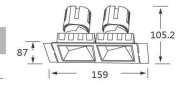

型号 Model	功率 Power	直径 Diameter mm	开孔 Cut-out mm	高度 Height mm	角度 Angle
314-4	4x12W	159x159	150x145	H105.2	15°/23°/38°

型号 Model	功率 Power	直径 Diameter mm	开孔 Cut-out mm	高度 Height mm	角度 Angle
315-2	2x20W	220x110	95x185	H131.4	15°/23°/38°

型号 Model	功率 Power	直径 Diameter mm	开孔 Cut-out mm	高度 Height mm	角度 Angle
315-3	3x20W	292x110	95x275	H131.4	15°/23°/38°

型号 Model	功率 Power	直径 Diameter mm	开孔 Cut-out mm	高度 Height mm	角度 Angle
315-4	4x20W	202x202	185x190	H131.4	15°/23°/38°

型号 Model	功率 Power	直径 Diameter mm	无边框开孔 Borderless opening	高度 Height mm	角度 Angle
314-2	2x12W	159x87	73x148	H105.2	15°/23°/38°

型号 Model	功率 Power	直径 Diameter mm	无边框开孔 Borderless opening	高度 Height mm	角度 Angle
314-3	3x12W	230x87	73x222	H105.2	15°/23°/38°

型号 Model	功率 Power	直径 Diameter mm	无边框开孔 Borderless opening	高度 Height mm	角度 Angle
315-3	3x20W	292x110	94x279	H131.4	15°/23°/38°

型号 Model	功率 Power	直径 Diameter mm	无边框开孔 Borderless opening	高度 Height mm	角度 Angle
315-4	4x20W	202x202	186x189	H131.4	15°/23°/38°