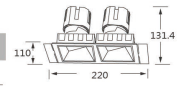

型号 Model	功率 Power	直径 Diameter mm	开孔 Cut-out mm	高度 Height mm	角度 Angle
314-4	4x12W	159x159	150x145	H105.2	15°/23°/38°

型号 Model	功率 Power	直径 Diameter mm	开孔 Cut-out mm	高度 Height mm	角度 Angle
315-2	2x20W	220x110	95x185	H131.4	15°/23°/38°

型号 Model	功率 Power	直径 Diameter mm	开孔 Cut-out mm	高度 Height mm	角度 Angle
315-3	3x20W	292x110	95x275	H131.4	15°/23°/38°

型号 Model	功率 Power	直径 Diameter mm	开孔 Cut-out mm	高度 Height mm	角度 Angle
315-4	4x20W	202x202	185x190	H131.4	15°/23°/38°

型号 Model	功率 Power	直径 Diameter mm	无边框开孔 Borderless opening	高度 Height mm	角度 Angle
314-2	2x12W	159x87	73x148	H105.2	15°/23°/38°

型号 Model	功率 Power	直径 Diameter mm	无边框开孔 Borderless opening	高度 Height mm	角度 Angle
314-3	3x12W	230x87	73x222	H105.2	15°/23°/38°

型号 Model	功率 Power	直径 Diameter mm	无边框开孔 Borderless opening	高度 Height mm	角度 Angle
314-4	4x12W	159x159	145x149	H105.2	15°/23°/38°

型号 Model	功率 Power	直径 Diameter mm	无边框开孔 Borderless opening	高度 Height mm	角度 Angle
315-2	2x20W	220x110	94x188	H131.4	15°/23°/38°