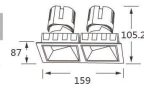

型号 Model	功率 Power	直径 Diameter mm	开孔 Cut-out mm	高度 Height mm	角度 Angle
314-2	2x12W	159x87	75x145	H105.2	15°/23°/38°