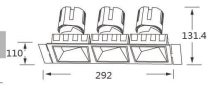

型号 Model	功率 Power	直径 Diameter mm	开孔 Cut-out mm	高度 Height mm	角度 Angle
315-3	3x20W	292x110	95x275	H131.4	15°/23°/38°

型号 Model	功率 Power	直径 Diameter mm	开孔 Cut-out mm	高度 Height mm	角度 Angle
315-4	4x20W	202x202	185x190	H131.4	15°/23°/38°

型号 Model	功率 Power	直径 Diameter mm	无边框开孔 Borderless opening	高度 Height mm	角度 Angle
314-2	2x12W	159x87	73x148	H105.2	15°/23°/38°

型号 Model	功率 Power	直径 Diameter mm	无边框开孔 Borderless opening	高度 Height mm	角度 Angle
314-3	3x12W	230x87	73x222	H105.2	15°/23°/38°

型号 Model	功率 Power	直径 Diameter mm	无边框开孔 Borderless opening	高度 Height mm	角度 Angle
314-4	4x12W	159x159	145x149	H105.2	15°/23°/38°

型号 Model	功率 Power	直径 Diameter mm	无边框开孔 Borderless opening	高度 Height mm	角度 Angle
315-2	2x20W	220x110	94x188	H131.4	15°/23°/38°

型号 Model	功率 Power	直径 Diameter mm	无边框开孔 Borderless opening	高度 Height mm	角度 Angle
315-3	3x20W	292x110	94x279	H131.4	15°/23°/38°

型号 Model	功率 Power	直径 Diameter mm	无边框开孔 Borderless opening	高度 Height mm	角度 Angle
315-4	4x20W	202x202	186x189	H131.4	15°/23°/38°