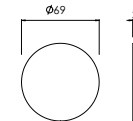

OPTIONAL ACCESSORIES

Anti-glare lens

Honeycomb louver

9W: DLAH03

Unit: mm

5W / 15W: DLAH02

Unit: mm