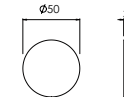

OPTIONAL ACCESSORIES

Anti-glare lens

Honeycomb louver

9W: DLAH03

Unit: mm

5W / 15W: DLAH02

Unit: mm